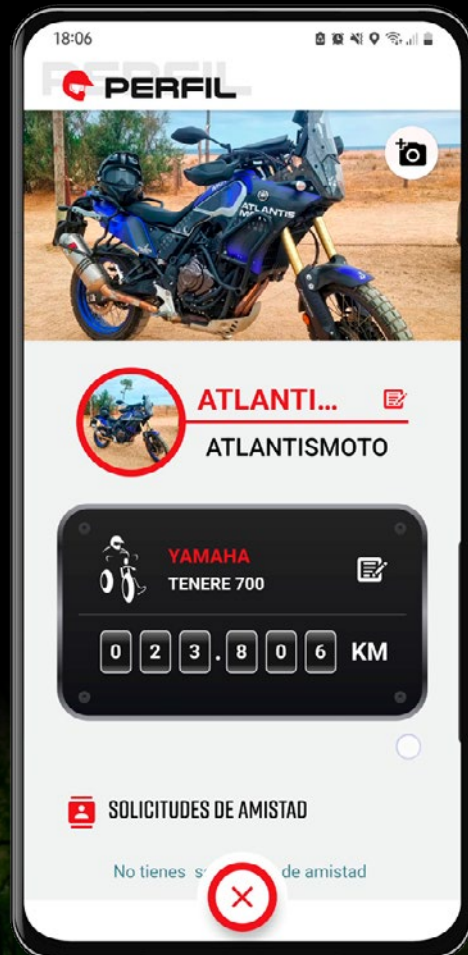

MÁXIMO EN TODO

- ★ Tamaño ultra compacto, para máxima ocultación y pasar inadvertido frente a un posible robo.
- ★ Receptor GPS de máxima sensibilidad, que ofrece la mayor precisión de localización.
- ★ Consumo 0 de la batería de tu moto.
- ★ Control inteligente de recarga para ofrecerte el Máximo de ahorro de batería de tu moto.
- ★ Máxima configuración para tener controlada tu moto en todo momento, si alguien la mueve te avisará.

- ★ Alarma de movimiento no autorizado. Sensibilidad totalmente ajustable
- ★ Alarma de detección de inhibición. Sensibilidad totalmente ajustable
- ★ Alarma de entrada o salida de zona totalmente configurable y personalizable
- ★ Alarma de manipulación o desconexión de la batería de tu moto
- ★ Alerta y control de nivel de batería de tu moto
- ★ Alerta de límite de velocidad configurable
- ★ Seguimiento de emergencia en caso de robo
- ★ Batería interna de seguridad
- ★ Máxima memoria de grabación de rutas
- ★ Consumo 0 de la batería de tu moto

UNA APLICACIÓN QUE TE DARÁ EL MÁXIMO

La aplicación de Atlantis MOTO convierte tu dispositivo Atlantis Moto GO! en mucho más que un localizador GPS para motos.

GRABACIÓN DE RUTAS
Disfruta de tu ruta, tu Atlantis Moto MAX la graba siempre

COMPARTE TU POSICIÓN
Ahora salir a rodar solo es opcional. Tú eliges

CREA TU ATLANTIS MOTO CLUB
Visualiza las posiciones de las otras motos de tu grupo en tiempo real cuando lo necesitéis

COMPARTE TU VIDA EN MOTO