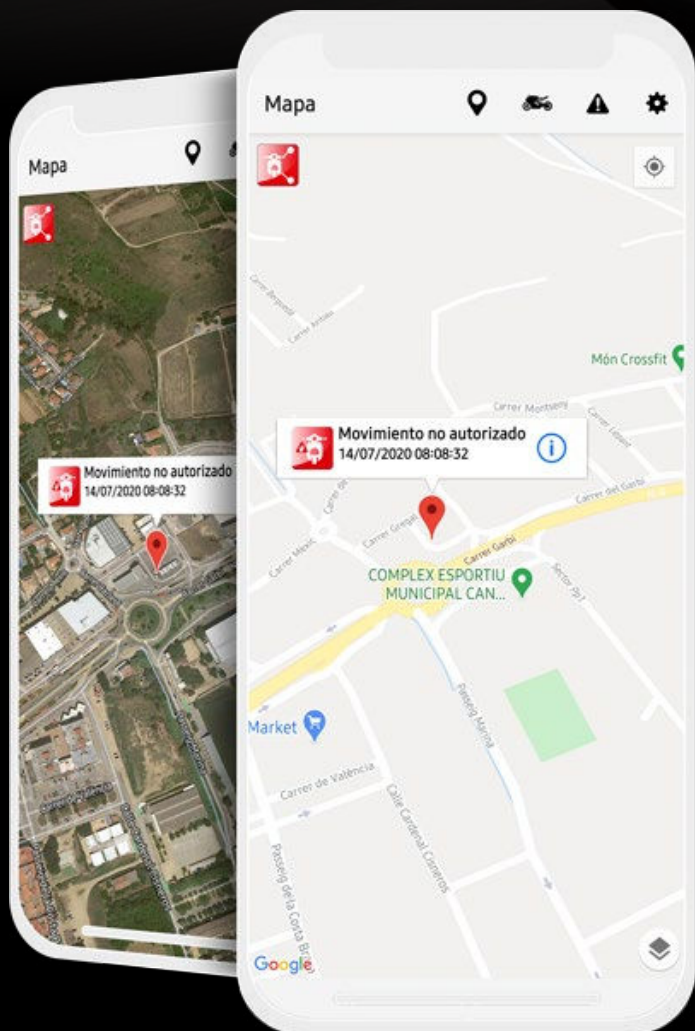

ATLANTIS MOTO **MAX**

PARA QUIENES
ELIGEN EL MÁXIMO
EN SEGURIDAD
PARA SU MOTO

MÁXIMAS PRESTACIONES PARA LOS MÁS EXIGENTES

El sistema inteligente de alarma con localizador GPS para motos más completo y configurable del mercado. Porque tú quieres el máximo de prestaciones.

MÁXIMO EN TODO

- ★ Tamaño ultra compacto, para máxima ocultación y pasar inadvertido frente a un posible robo.
- ★ Receptor GPS de máxima sensibilidad, que ofrece la mayor precisión de localización.
- ★ Consumo 0 de la batería de tu moto.
- ★ Control inteligente de recarga para ofrecerte el Máximo de ahorro de batería de tu moto.
- ★ Máxima configuración para tener controlada tu moto en todo momento, si alguien la mueve te avisará.

Sólo si es Atlantis MOTO es como un Atlantis MOTO

MÁXIMA CONEXIÓN ES MÁXIMA SEGURIDAD

Con Atlantis Moto MAX estarás conectado con tu moto siempre. Gracias a la suscripción con nuestra SIM multi-operador, que ofrece la máxima cobertura en las peores situaciones, incluso donde otros no llegan. Control total desde la palma de tu mano en cualquier lugar del mundo. Cobertura global

UNA APLICACIÓN QUE TE DARÁ EL MÁXIMO

La aplicación de Atlantis MOTO convierte tu dispositivo Atlantis Moto GO! en mucho más que un localizador GPS para motos.

GRABACIÓN DE RUTAS
Disfruta de tu ruta, tu Atlantis Moto MAX la graba siempre