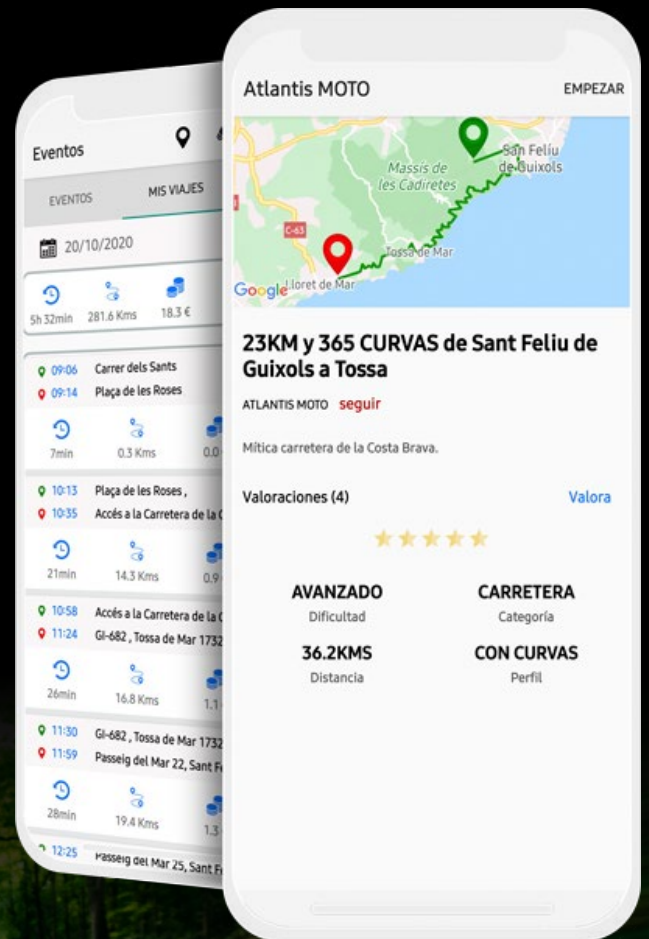

# UNA APLICACIÓN QUE TE DARÁ EL MÁXIMO

La aplicación de Atlantis MOTO convierte tu dispositivo Atlantis Moto GO! en mucho más que un localizador GPS para motos.

**GRABACIÓN DE RUTAS**  
Disfruta de tu ruta, tu Atlantis Moto MAX la graba siempre

**COMPARTE TU POSICIÓN**  
Ahora salir a rodar solo es opcional. Tú eliges

**CREA TU ATLANTIS MOTO CLUB**  
Visualiza las posiciones de las otras motos de tu grupo en tiempo real cuando lo necesitéis

**COMPARTE TU VIDA EN MOTO**