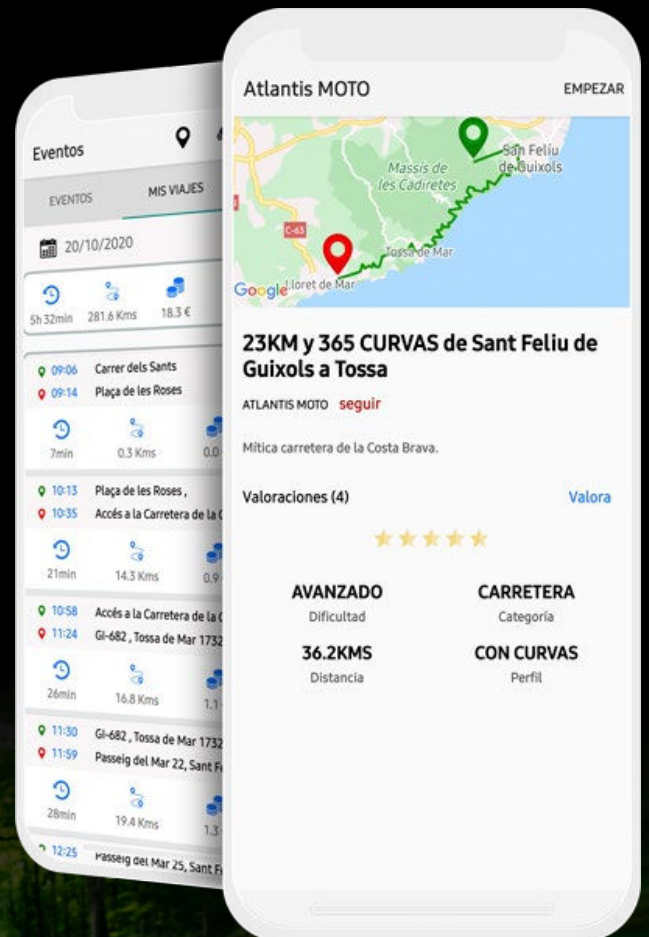

UNA APLICACIÓN QUE TE DARÁ EL MÁXIMO

La aplicación de Atlantis MOTO convierte tu dispositivo Atlantis Moto GO! en mucho más que un localizador GPS para motos.

GRABACIÓN DE RUTAS
Disfruta de tu ruta, tu Atlantis Moto MAX la graba siempre

COMPARTE TU POSICIÓN
Ahora salir a rodar solo es opcional. Tú eliges

CREA TU ATLANTIS MOTO CLUB
Visualiza las posiciones de las otras motos de tu grupo en tiempo real cuando lo necesitéis

COMPARTE TU VIDA EN MOTO